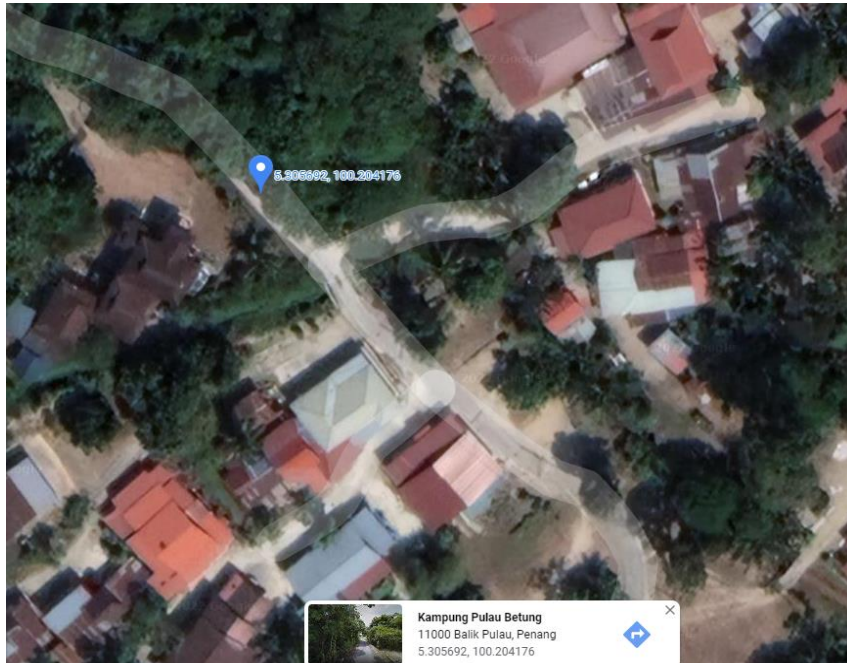

**PELAN LOKASI JALAN DATO' BASHAH,**  
**DI PULAU BETONG**

**Koordinat : 5.305692, 100.204176**

**Koordinat : 5.304106, 100.200198**

## GAMBAR KEADAAN TAPAK