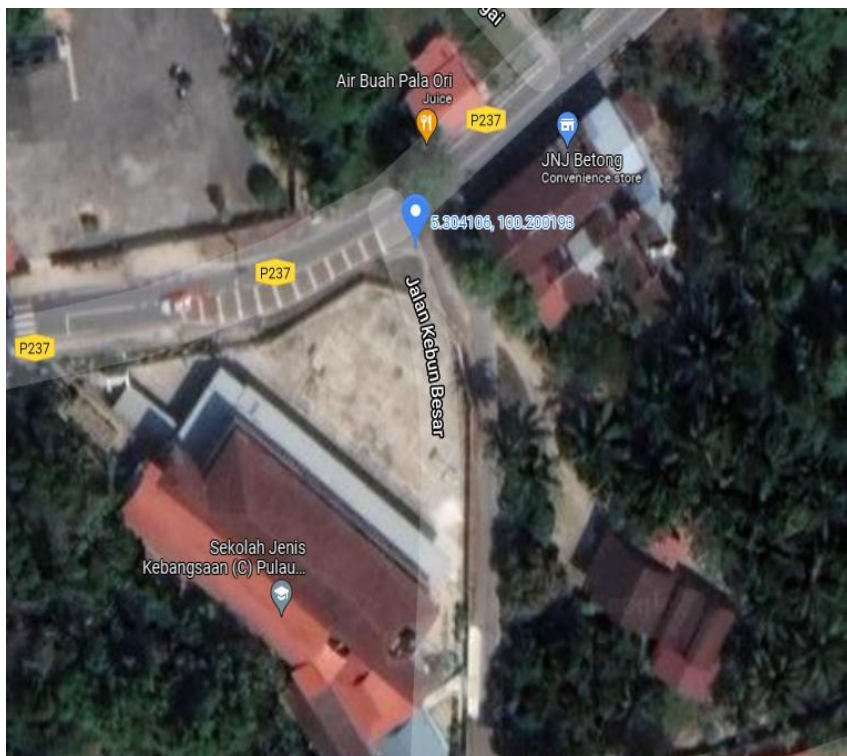

**PELAN LOKASI JALAN DATO' BASHAH,**  
**DI PULAU BETONG**

**Koordinat : 5.305692, 100.204176**

**Koordinat : 5.304106, 100.200198**

## GAMBAR KEADAAN TAPAK